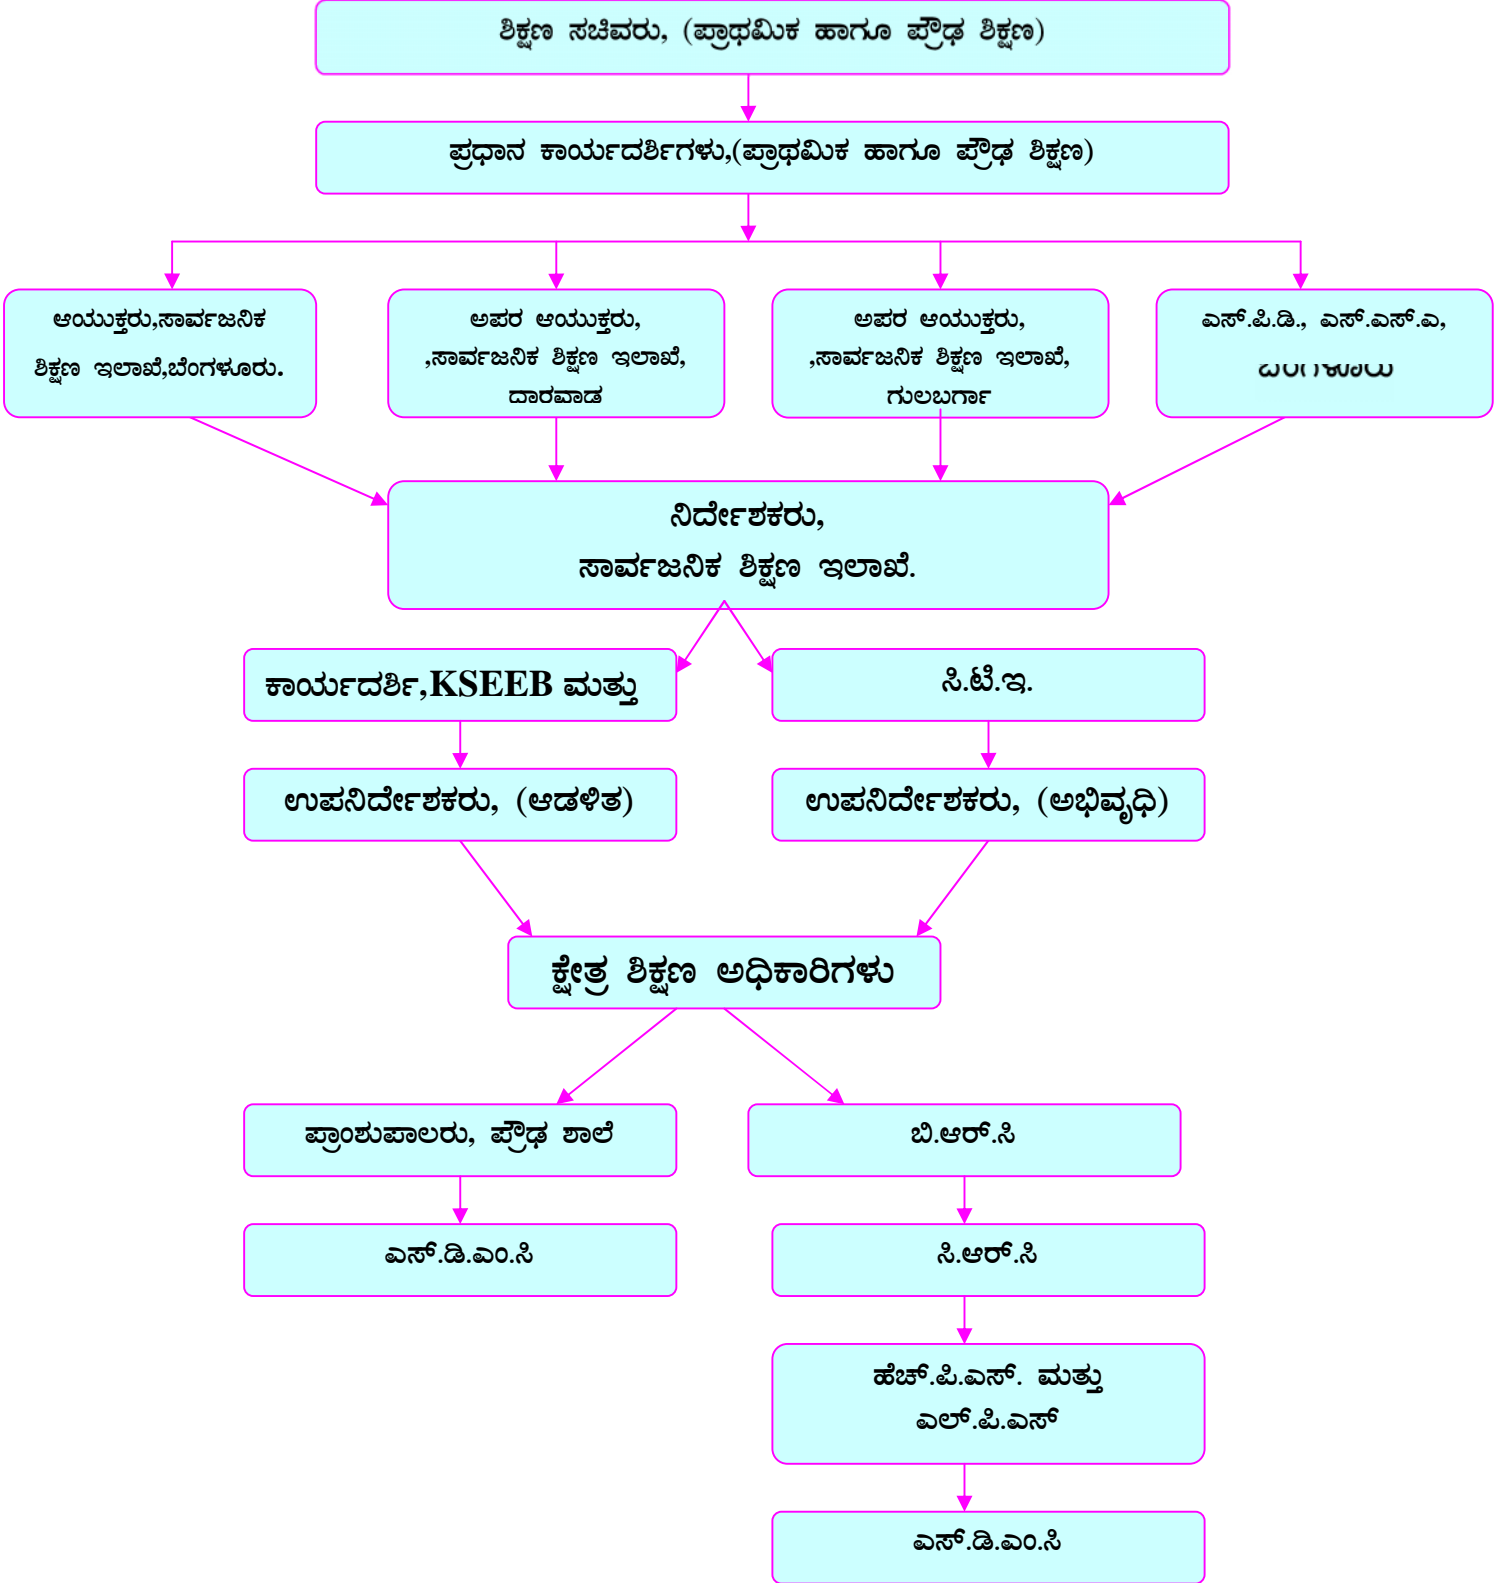

ಸಾರ್ವಜನಿಕ ಶಿಕ್ಷಣ ಇಲಾಖೆ ಆಡಳಿತ ಚಾರ್ಟರ್

ಆಡಳಿತಾತ್ಮಕ ಚಾರ್ಟರ್, ಸಿಪಿಐ ಕಚೇರಿ, ಗುಲಬರ್ಗಾ.